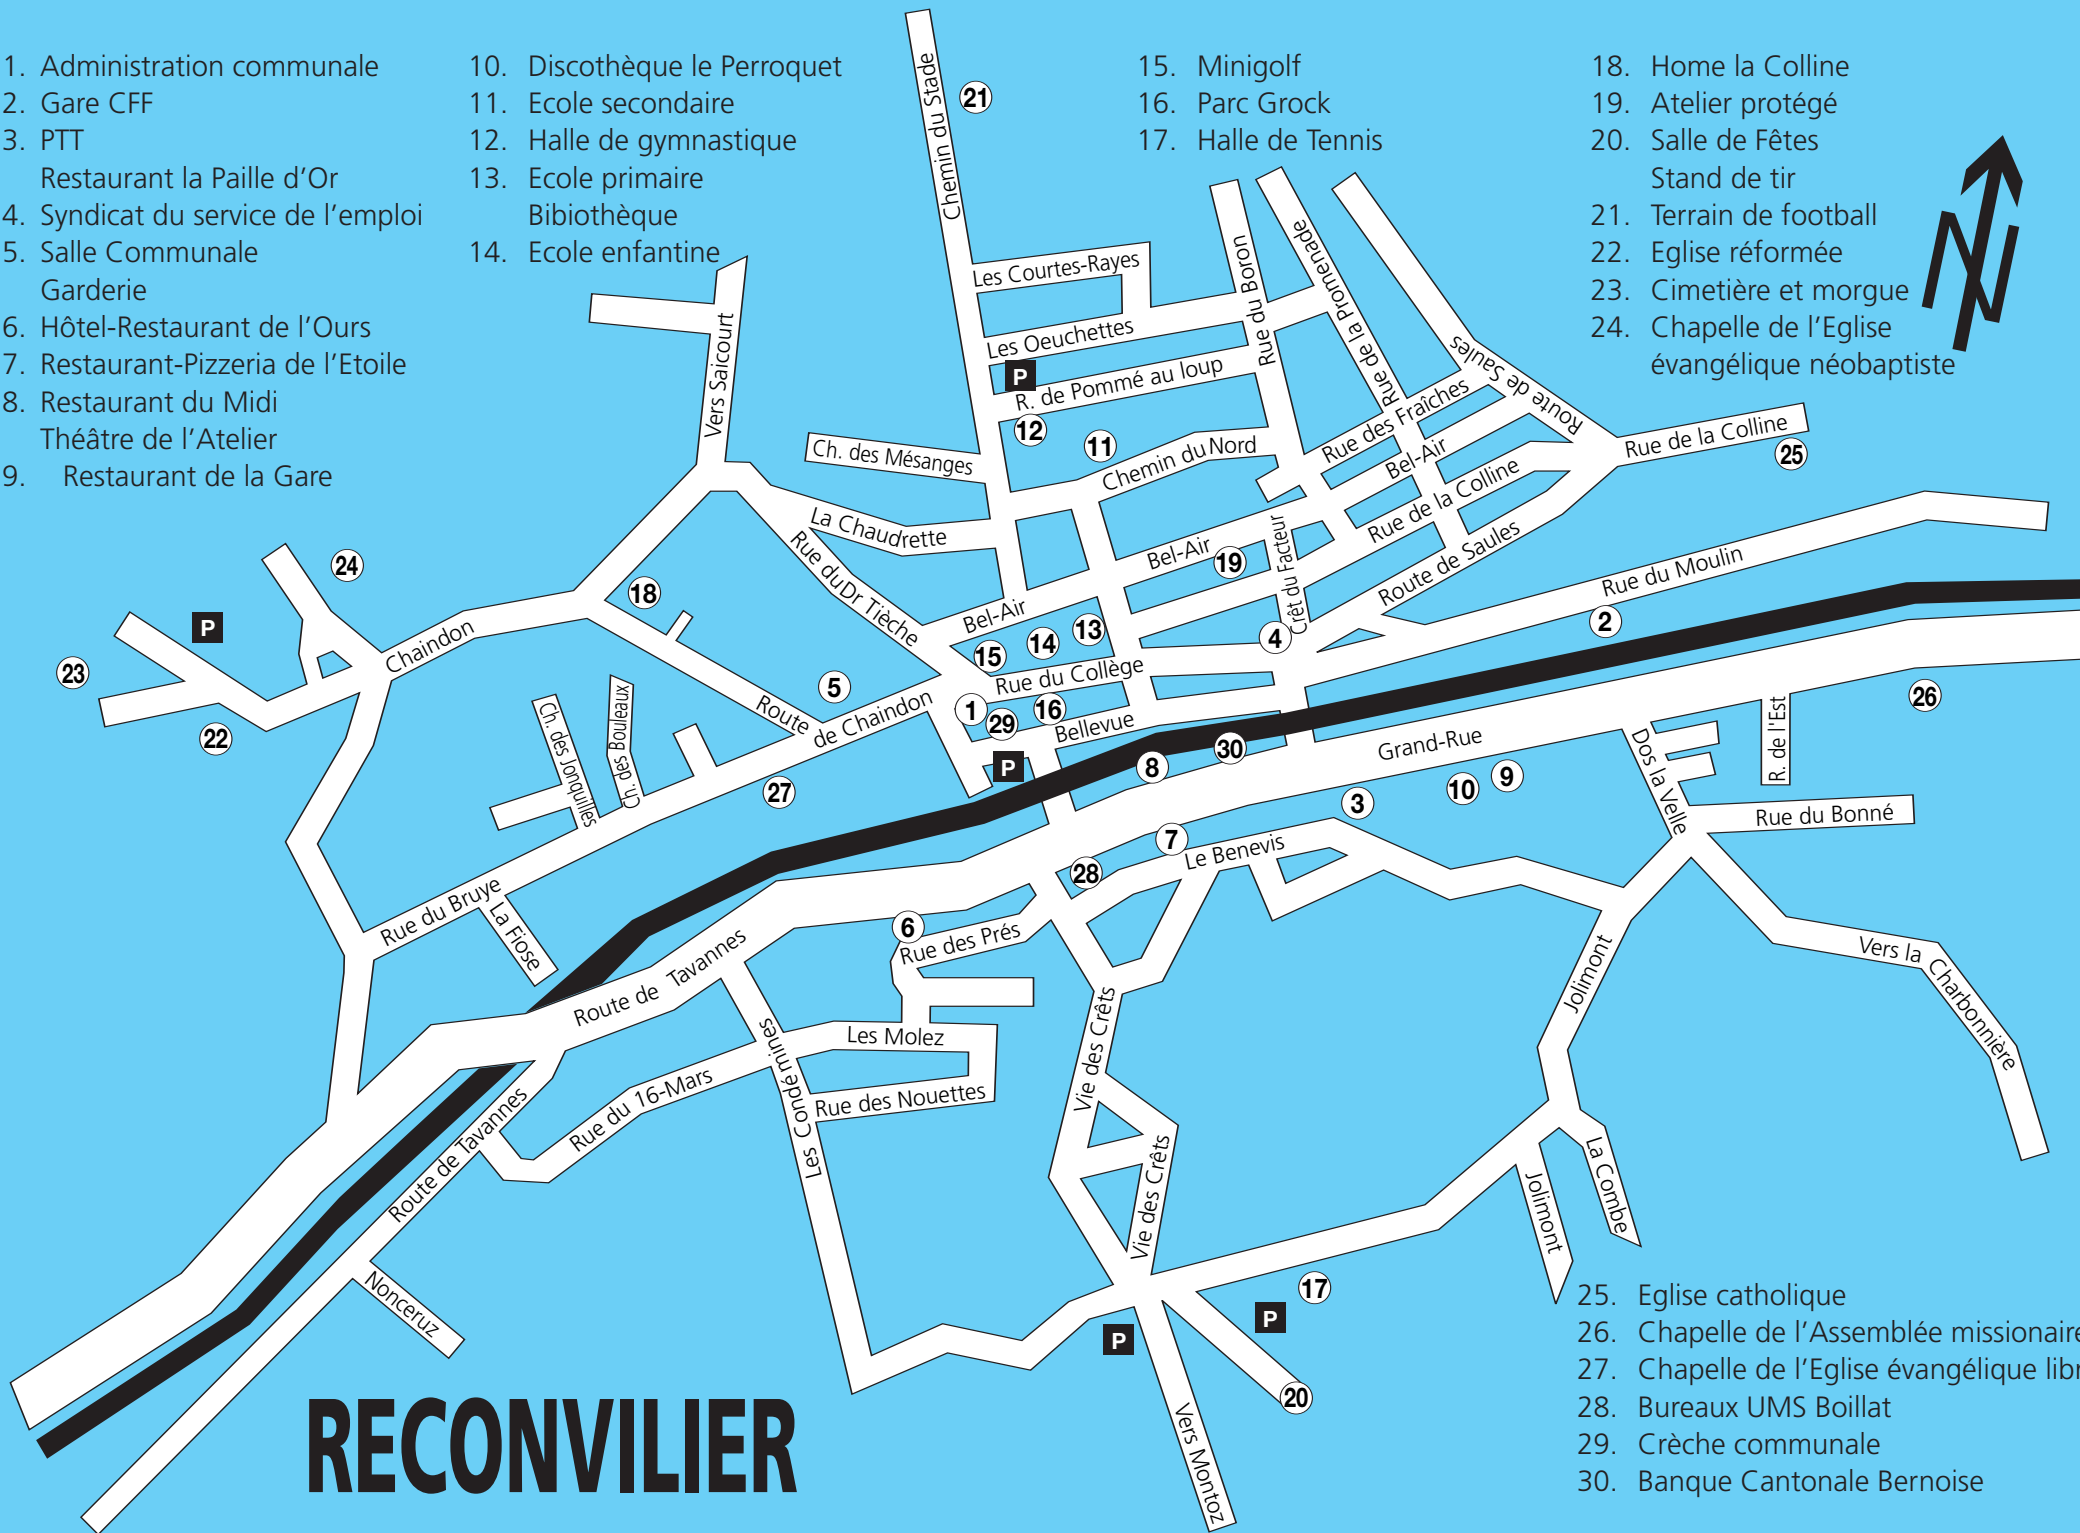

1. Administration communale
2. Gare CFF
3. PTT
Restaurant la Paille d'Or
4. Syndicat du service de l'emploi
5. Salle Communale
Garderie
6. Hôtel-Restaurant de l'Ours
7. Restaurant-Pizzeria de l'Etoile
8. Restaurant du Midi
Théâtre de l'Atelier
9. Restaurant de la Gare

10. Discothèque le Perroquet
11. Ecole secondaire
12. Halle de gymnastique
13. Ecole primaire
Bibliothèque
14. Ecole enfantine

15. Minigolf
16. Parc Grock
17. Halle de Tennis

18. Home la Colline
19. Atelier protégé
20. Salle de Fêtes
Stand de tir
21. Terrain de football
22. Eglise réformée
23. Cimetière et morgue
24. Chapelle de l'Eglise
évangélique néobaptiste