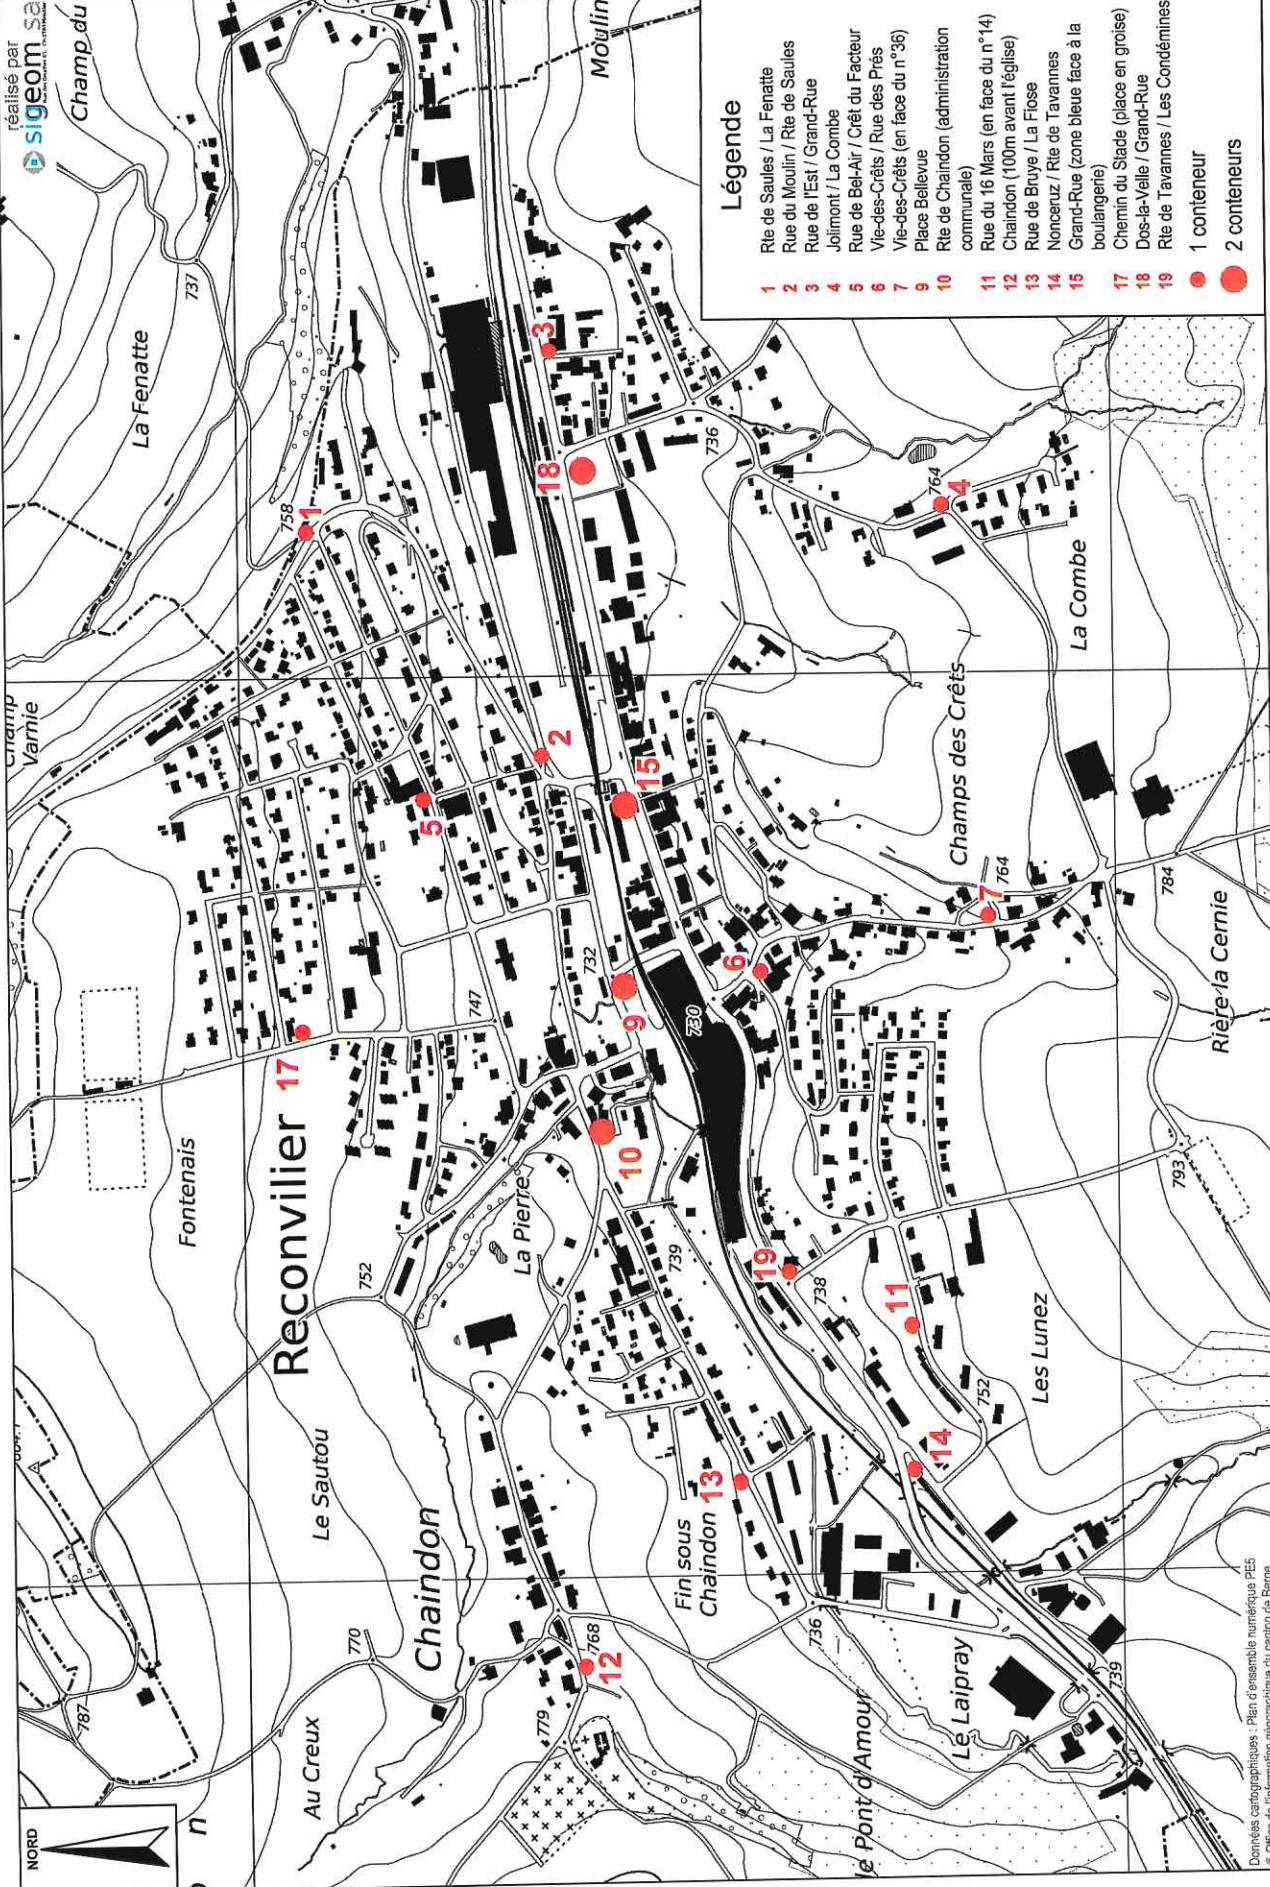

1 - Point rouge / Rue du Moulin 40

Tous les déchets ménagers valorisables.

Une vignette sera nécessaire pour accéder au Point Rouge !

La vignette est disponible au Point Rouge.

Heures d'ouverture :

Lundi-Vendredi : 13h30-17h30

Samedi : 9h00-12h00.

Mes tournées

Les tournées organisées dépendent du choix de ma commune.

Début des tournées : 7H00.

MEMODéchets offert par

Calendrier

Reconvilier

Début des tournées : 07h00

Planification de la collecte 2026 sur la place Bellevue

Le vendredi 6 mars de 13h30 à 18h00 et le samedi 7 mars de 08h30 à 11h00

Le vendredi 25 septembre de 13h30 à 18h00 et le samedi 26 septembre de 08h30 à 11h00

La Municipalité remercie toutes les citoyennes et tous les citoyens pour leur compréhension et leur collaboration !

Légende

- 1 Rte de Saules / La Fenatte
- 2 Rue du Moulin / Rte de Saules
- 3 Rue de l'Est / Grand-Rue
- 4 Jolimont / La Combe
- 5 Rue de Bel-Air / Crêt du Facteur
- 6 Vie-des-Crêts / Rue des Prés
- 7 Vie-des-Crêts (en face du n°36)
- 8 Place Bellevue
- 9 Rte de Chandon (administration communale)
- 10 Rue du 16 Mars (en face du n°14)
- 11 Chandon (100m avant l'église)
- 12 Rue de Bruye / La Fiose
- 13 Nonceruz / Rte de Tavannes
- 14 Grand-Rue (zone bleue face à la boulangerie)
- 15 Chemin du Siade (place en groise)
- 17 Dos-la-Velle / Grand-Rue
- 18 Rte de Tavannes / Les Condéménes
- 19